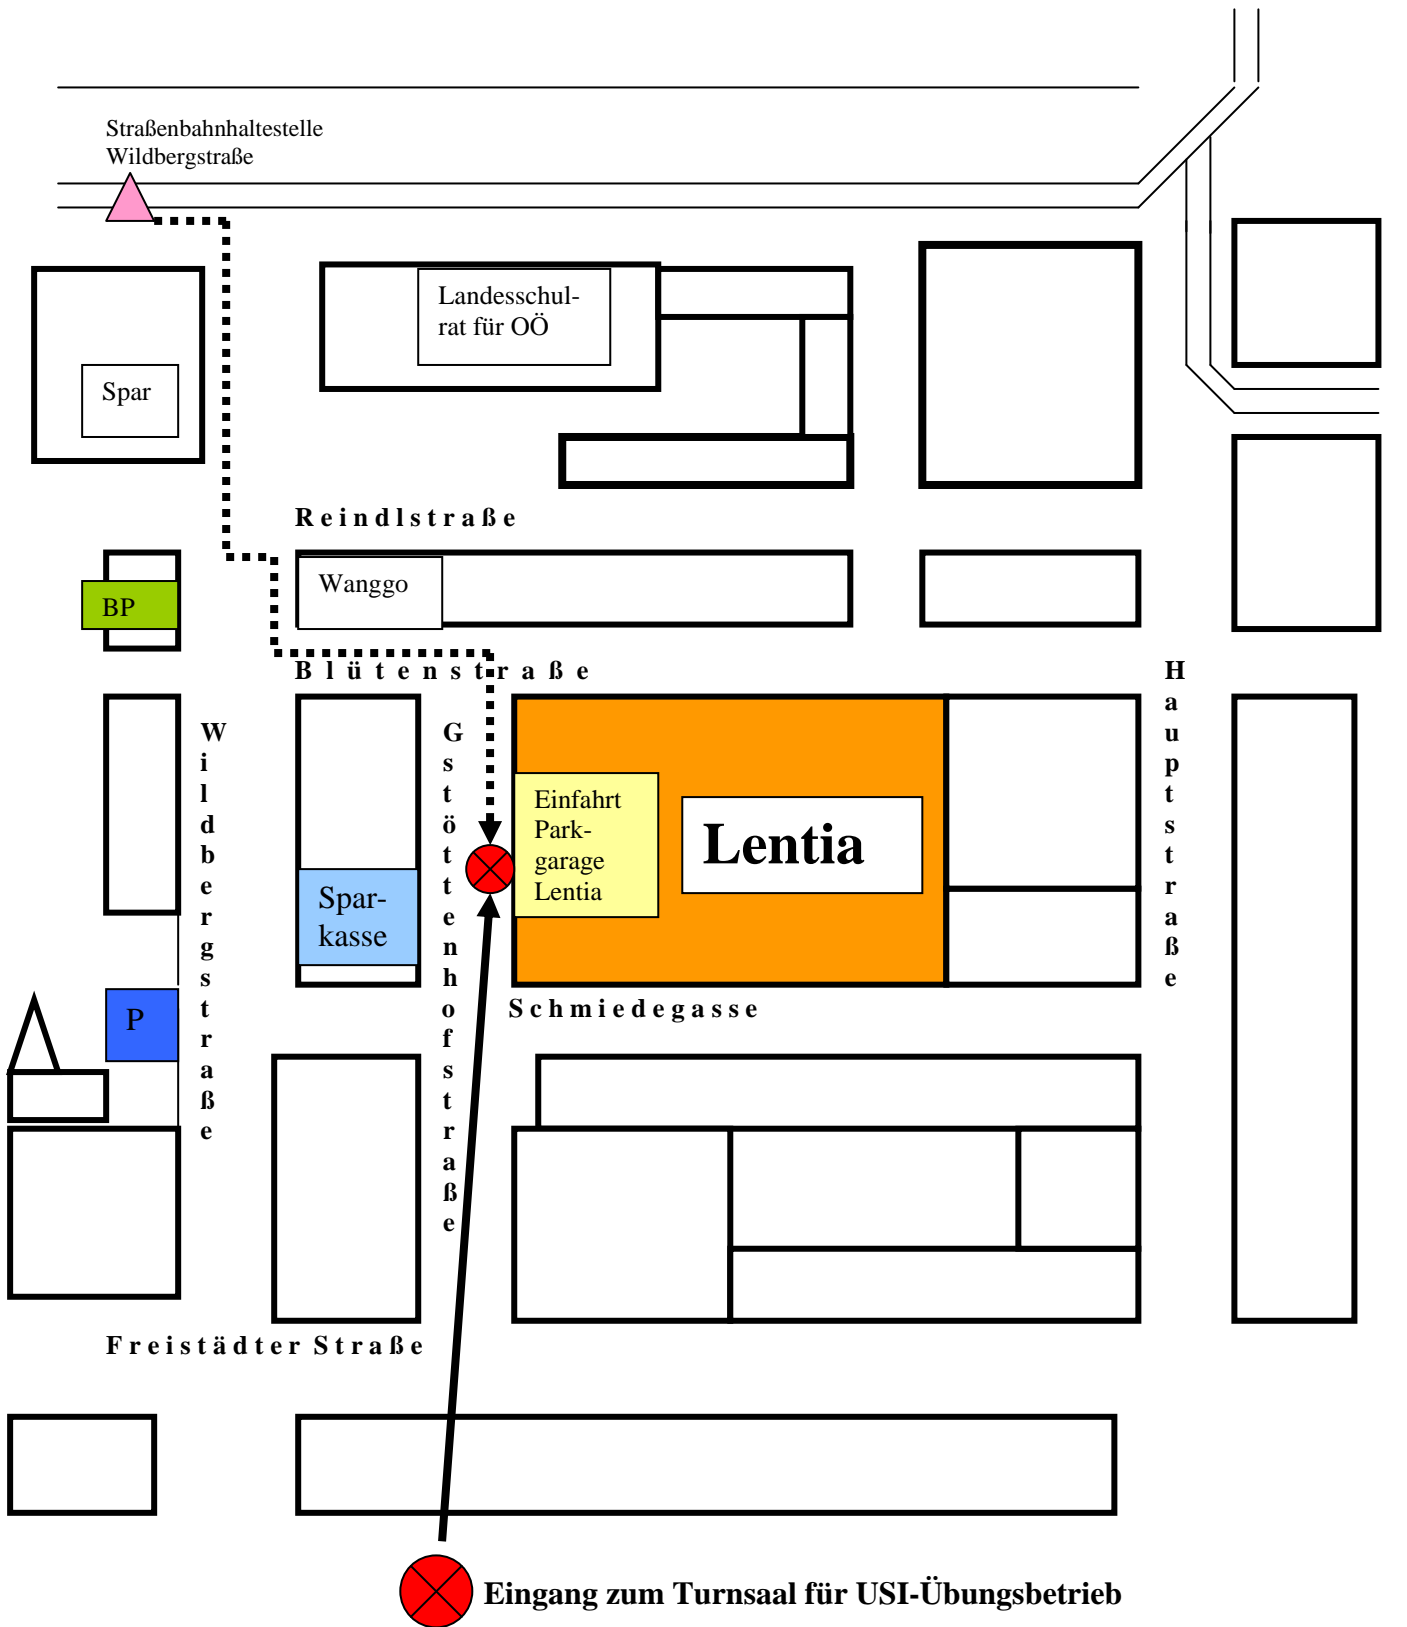

Lageplan für USI-Übungsbetrieb im Turnsaal des Lentia

Gstöttenhofstraße zwischen Lentia und Sparkassengebäude

- gelbe Glastür zwischen Einfahrt Lentia-Einkaufs- und Bewohnerparkgarage
- dann die Stiegen rauf bis zur Eingangstür

Parkmöglichkeit besteht in der Lentiagarage (für 2 Stunden gratis). Ansonst in allen Straßen rund um das Lentia und am Kirchenparkplatz