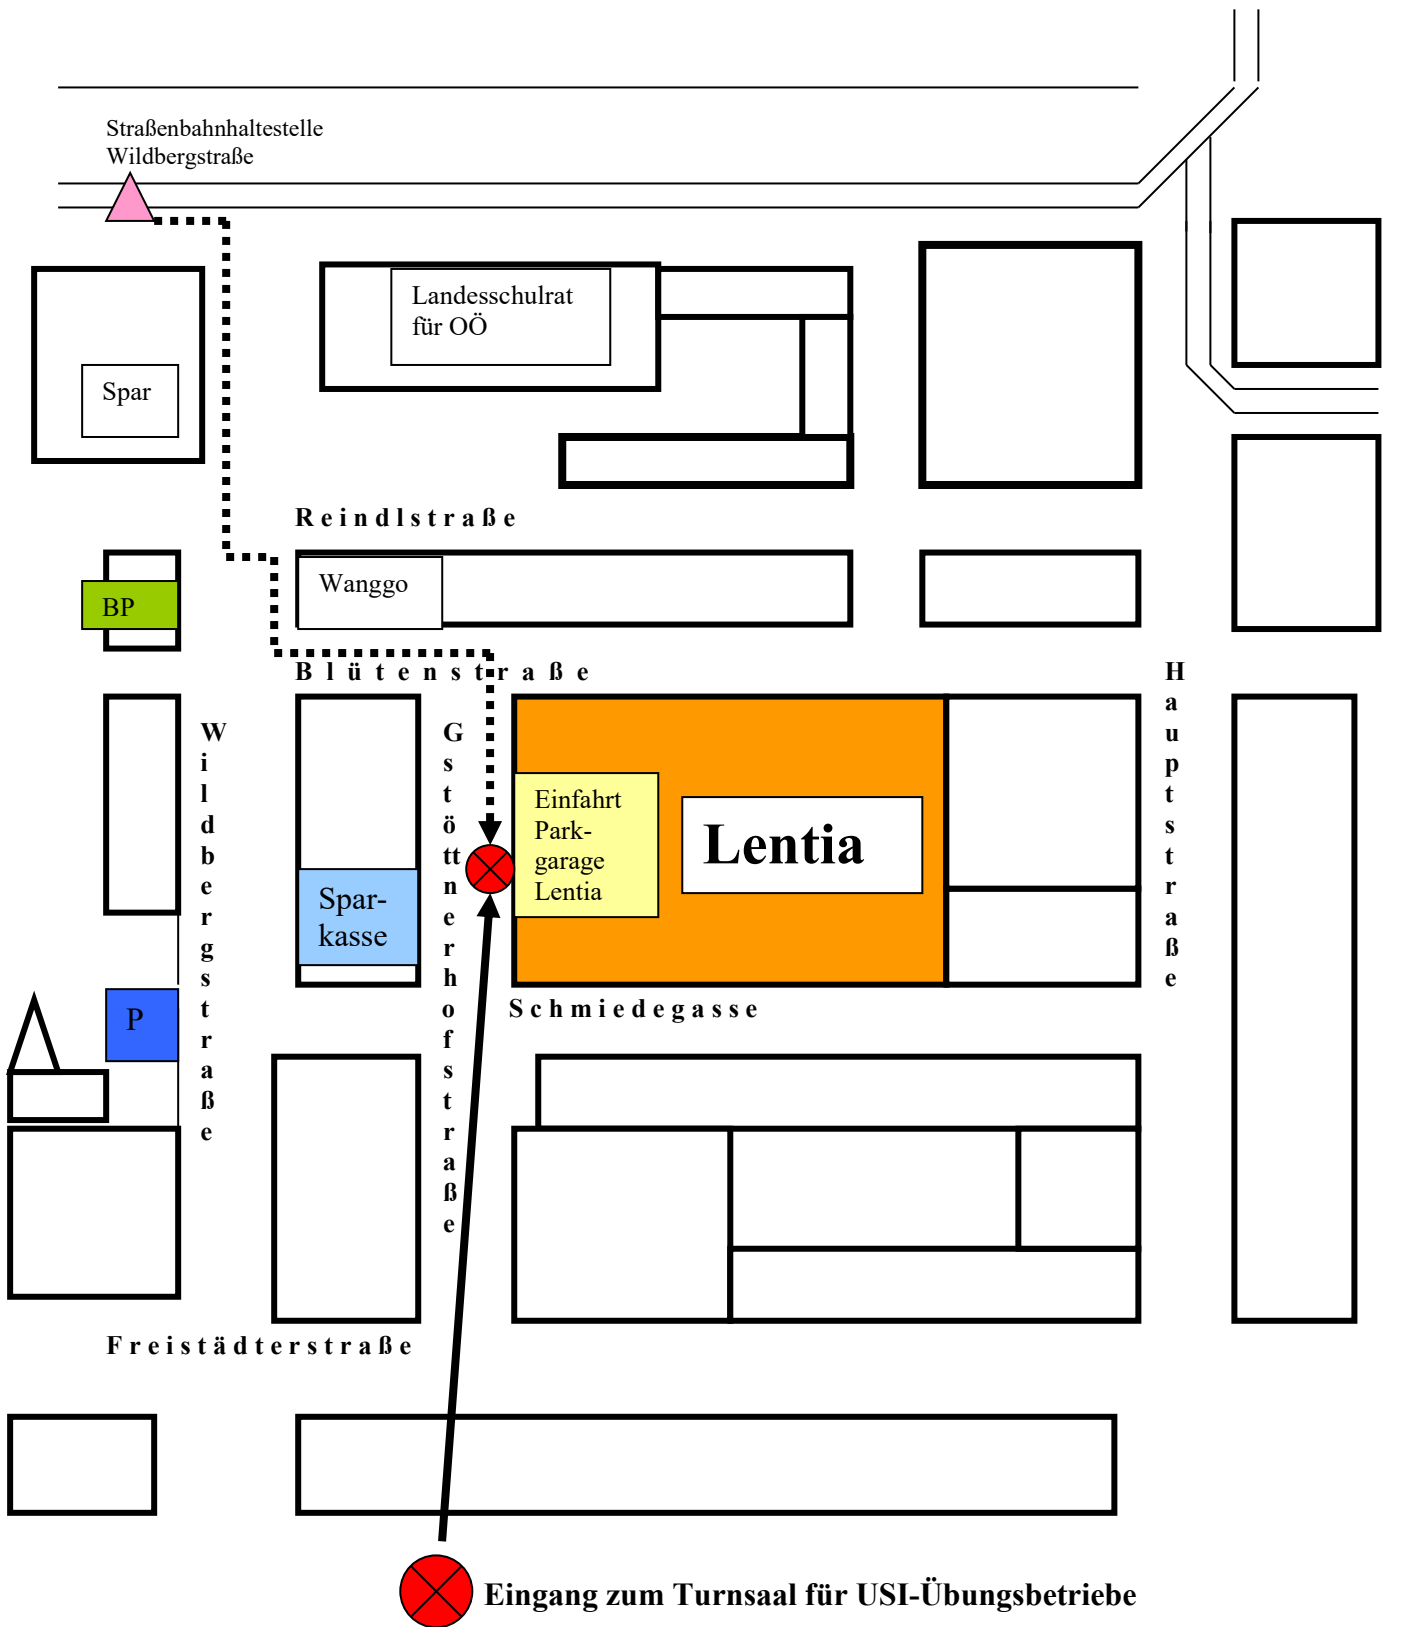

# Lageplan für USI-Übungsbetriebe im Turnsaal des Lentia

 Eingang zum Turnsaal für USI-Übungsbetriebe

**Gstötterhofstraße zwischen Lentia und Sparkassengebäude**

- gelbe Glastür zwischen Einfahrt Lentia-Einkaufs- und Bewohnerparkgarage
- dann die Stiegen rauf bis zur Eingangstür

**Parkmöglichkeit besteht in der Lentiagarage (für 2 Stunden gratis). Ansonst in allen Straßen rund um das Lentia und am Kirchenparkplatz**