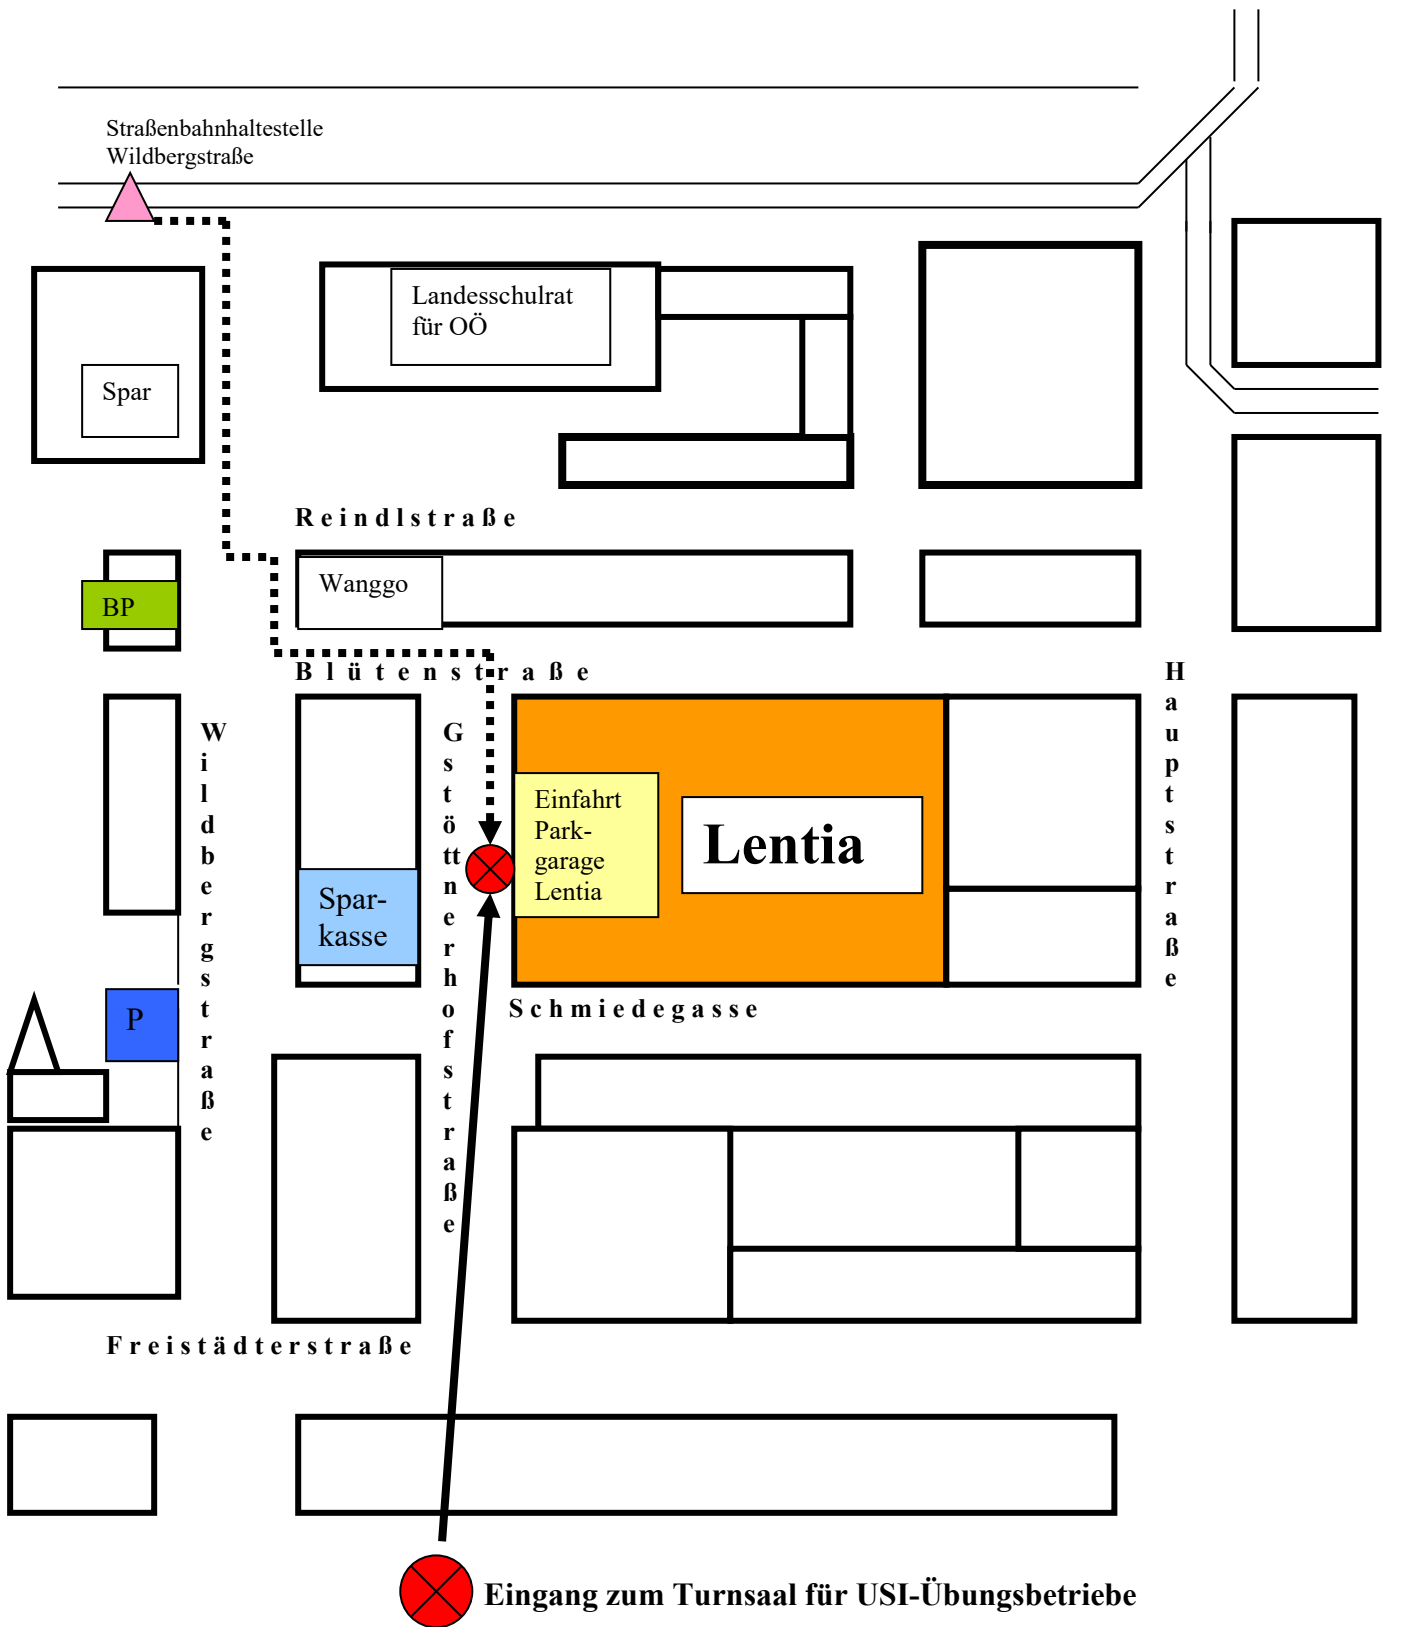

Lageplan für USI-Übungsbetriebe im Turnsaal des Lentia

 Eingang zum Turnsaal für USI-Übungsbetriebe

Gstöttnerhofstraße zwischen Lentia und Sparkassengebäude

- gelbe Glastür zwischen Einfahrt Lentia-Einkaufs- und Bewohnerparkgarage
- dann die Stiegen rauf bis zur Eingangstür

Parkmöglichkeit besteht in der Lentiagarage (für 2 Stunden gratis). Ansonst in allen Straßen rund um das Lentia und am Kirchenparkplatz